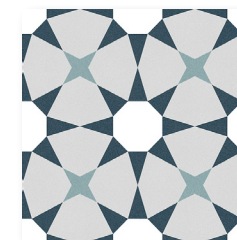

### SIZE

9"x10" Hexagon

Hex Element Blanco & Hex Element Gris | 9"x10" Hexagon

### COLOR & SIZE

Reims Mars

Reims Remi

Reims Tau

Valencia Lonja

Cuba Salsa

Cuba Jazz

Barcelona Classic

Barcelona Triumph

Baleares Soller

Baleares Deia

Alhambra Azul

Alhambra Negro

Alhambra Gris

Hex Element Blanco

Hex Terni Blanco